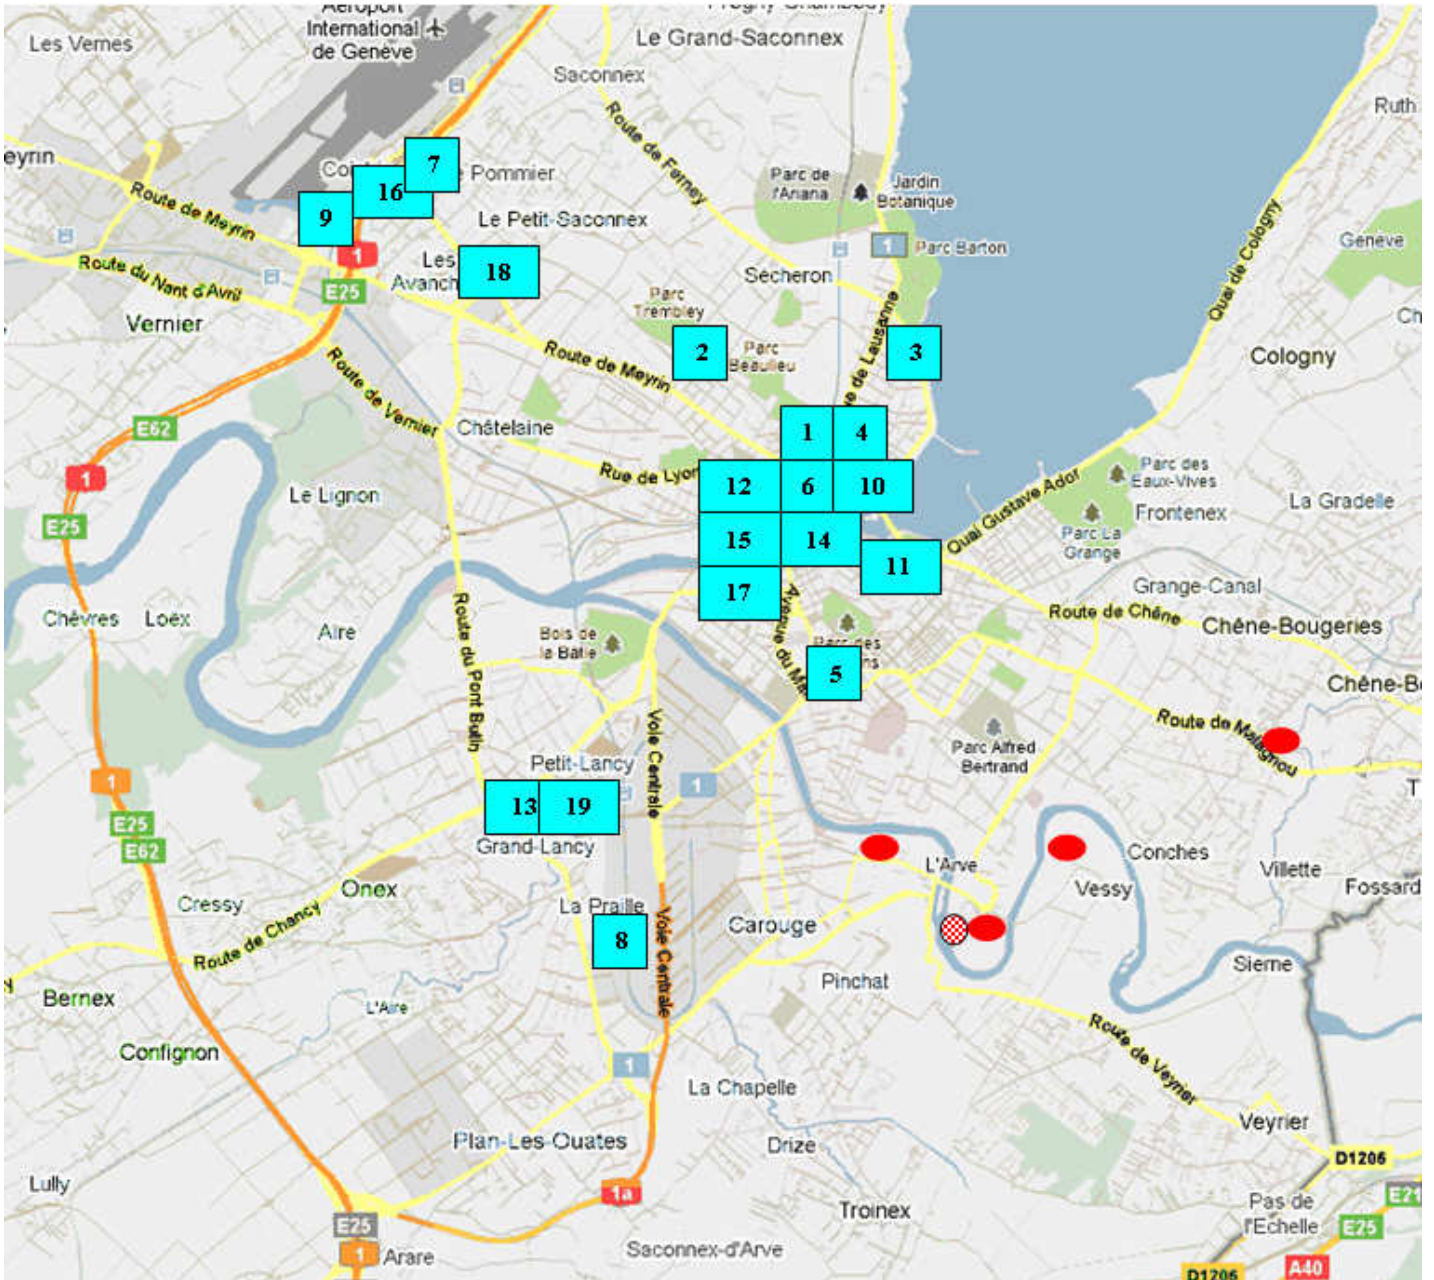

PLAN DE GENEVE

1 Lieu des hôtels

● Places de Jeu

● Lieu de fête

Football Club Police Genève

Hôtel de police

CP 40 - 1211 GENEVE 8

☎ 022.427.92.22 ☎ Direct 022.427.57.43

☎ +41.22.798.74.71

☎ +41.79.215.68.16

✉ fcpolicegeneve@gmail.com