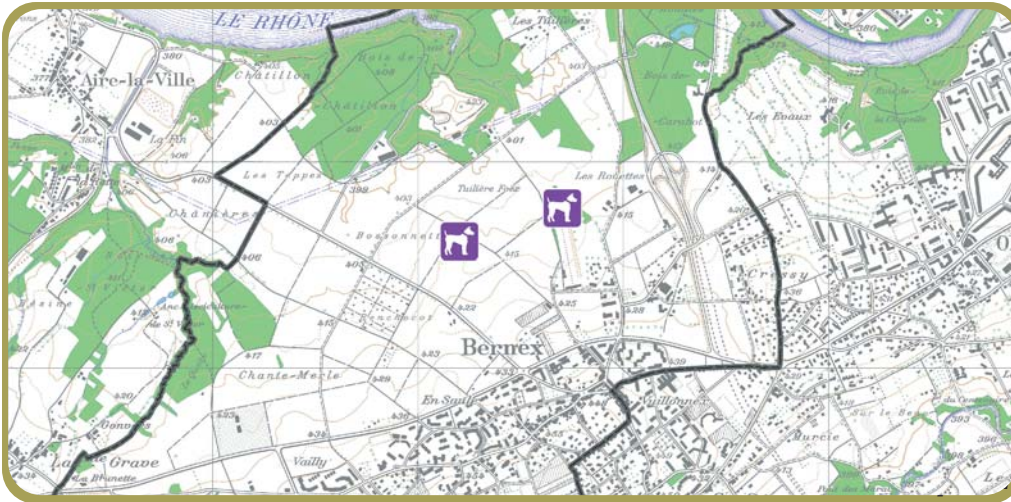

## Rappel

La commune de Bernex offre deux espaces de liberté pour les chiens. Les parcelles dévolues à cette fin se situent chemin de Borbaz et chemin de la Tuilière – Foëx.

Mairie de Bernex  
Rue de Bernex 313 tél. 022 850 92 92  
1233 Bernex fax 022 850 92 93